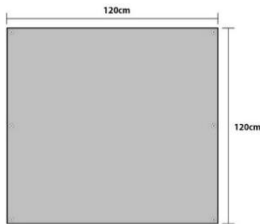

テンマクデザイン焚き火タープTCレクタ
林間使用 2,200円 / 440cm×495cm
ペグ(長×8本)、ロープ8本、ポール6本

B-6@6,600
(@3,300)

TAKIBIタープ 特大

テンマクデザイン焚き火タープTCウイング
林間使用 3,300円 / 580cm×560cm
ペグ(長×8本)、ロープ8本、ポール2本

B-7

在庫数 3 @1,100

焚き火タープ 小 スクエア

スクエアタープ 1200×1200
単独、タープ内側どちらも可
ペグ(短×6本)、ロープ4本、ポール2本